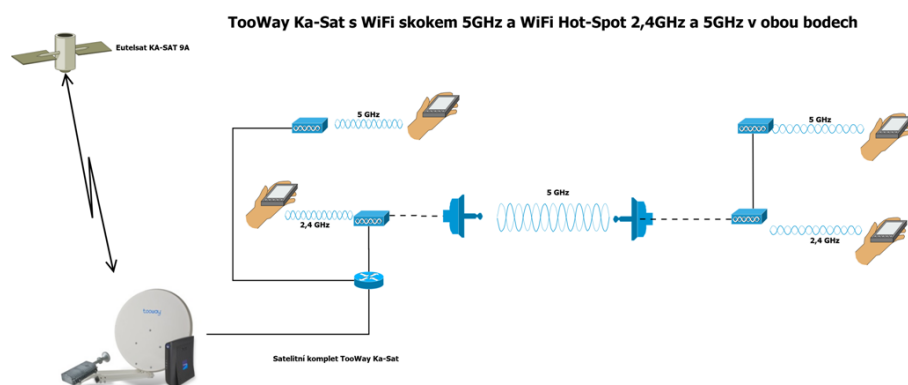

Pořádáte jednorázovou akci? I na ní můžete být připojeni k internetu

Vysokorychlostní připojení k internetu prostřednictvím satelitních technologií se s oblibou využívá i **při pořádání jednorázových akcí**, kde může být obtížné zajistit stabilní přístup k internetu jinými metodami. Satelitní technologie umožňují připojení k internetu bez závislosti na lokální komunikační infrastruktuře. Proto se s oblibou využívají při pořádání koncertů, festivalů, sportovních událostí a dalších jednorázových akcí.

Díky satelitům lze spolehlivě zabezpečit rychlé a bezpečné připojení třeba i na zelené louce. Pokud plánujete akci, na které očekáváte velký počet návštěvníků, **obraťte se na společnost INTV**, která se o zprovoznění internetové satelitní sítě postará. Stačí znát místo konání akce, datum a čas, počet lokálních sítí, předpokládaný počet uživatelů a případné požadavky na omezení.